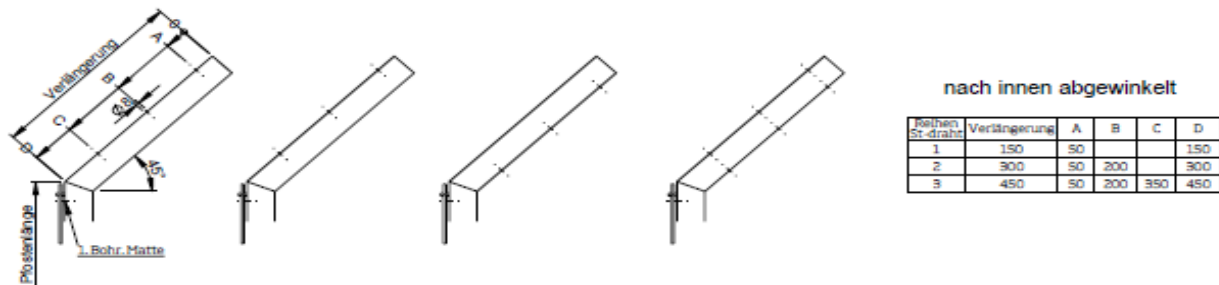

ZAAS01	einseitig 45° abgewinkelt, 150/175 mm verlängert, gebohrt für 1 Reihe Stacheldraht, incl. Stacheldrahthalter, feuerverzinkt
ZAAS02	einseitig 45° abgewinkelt, 300/325 mm verlängert, gebohrt für 2 Reihen Stacheldraht, incl. Stacheldrahthalter, feuerverzinkt
ZAAS03	einseitig 45° abgewinkelt, 450/475 mm verlängert, gebohrt für 3 Reihen Stacheldraht, incl. Stacheldrahthalter, feuerverzinkt
ZAAS04	einseitig 45° abgewinkelt, 150/175 mm verlängert, gebohrt für 1 Reihe Stacheldraht, incl. Stacheldrahthalter, feuerverzinkt und RAL beschichtet
ZAAS05	einseitig 45° abgewinkelt, 300/325 mm verlängert, gebohrt für 2 Reihen Stacheldraht, incl. Stacheldrahthalter, feuerverzinkt und RAL beschichtet
ZAAS06	einseitig 45° abgewinkelt, 450/475 mm verlängert, gebohrt für 3 Reihen Stacheldraht, incl. Stacheldrahthalter, feuerverzinkt und RAL beschichtet