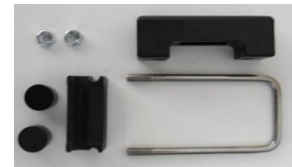

BE0033	U-Bügel M6 für Pfostenprofil 60/40 mm incl. Hinterlegplatte, Schrauben und Muttern
BE0034	U-Bügel M6 für Pfostenprofil 80/40 mm incl. Hinterlegplatte, Schrauben und Muttern