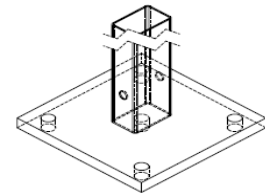

Bodenplatten

ZABP13	Bodenplatte angeschweißt 100/100/5 mm für Zaunhöhe 630-1000 mm - feuerverzinkt
ZABP14	Bodenplatte angeschweißt 120/120/6 mm für Zaunhöhe 1230-1830 mm - feuerverzinkt
ZABP15	Bodenplatte angeschweißt 150/150/10 mm für Zaunhöhe 2030-2430 mm - feuerverzinkt
ZABP18	Bodenplatte angeschweißt 100/100/5 mm für Zaunhöhe 630-1000 mm - feuerverzinkt + beschichtet RAL
ZABP19	Bodenplatte angeschweißt 120/120/6 mm für Zaunhöhe 1230-1830 mm - feuerverzinkt + beschichtet RAL
ZABP20	Bodenplatte angeschweißt 150/150/10 mm für Zaunhöhe 2030-2430 mm - feuerverzinkt + beschichtet RAL