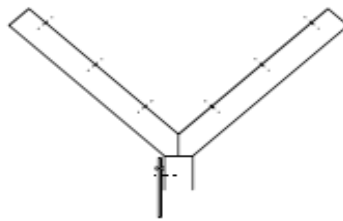

ZAYS01	Y-Form 45° abgewinkelt, 190 mm verlängert, gebohrt für 1 Reihe Stacheldraht, incl. Stacheldrahthalter, feuerverzinkt
ZAYS02	Y-Form 45° abgewinkelt, 340 mm verlängert, gebohrt für 2 Reihen Stacheldraht, incl. Stacheldrahthalter, feuerverzinkt
ZAYS03	Y-Form 45° abgewinkelt, 490 mm verlängert, gebohrt für 3 Reihen Stacheldraht, incl. Stacheldrahthalter, feuerverzinkt
ZAYS04	Y-Form 45° abgewinkelt, 190 mm verlängert, gebohrt für 1 Reihe Stacheldraht, incl. Stacheldrahthalter, feuerverzinkt und RAL beschichtet
ZAYS05	Y-Form 45° abgewinkelt, 340 mm verlängert, gebohrt für 2 Reihen Stacheldraht, incl. Stacheldrahthalter, feuerverzinkt und RAL beschichtet
ZAYS06	Y-Form 45° abgewinkelt, 490 mm verlängert, gebohrt für 3 Reihen Stacheldraht, incl. Stacheldrahthalter, feuerverzinkt und RAL beschichtet

Y-Abwinklung