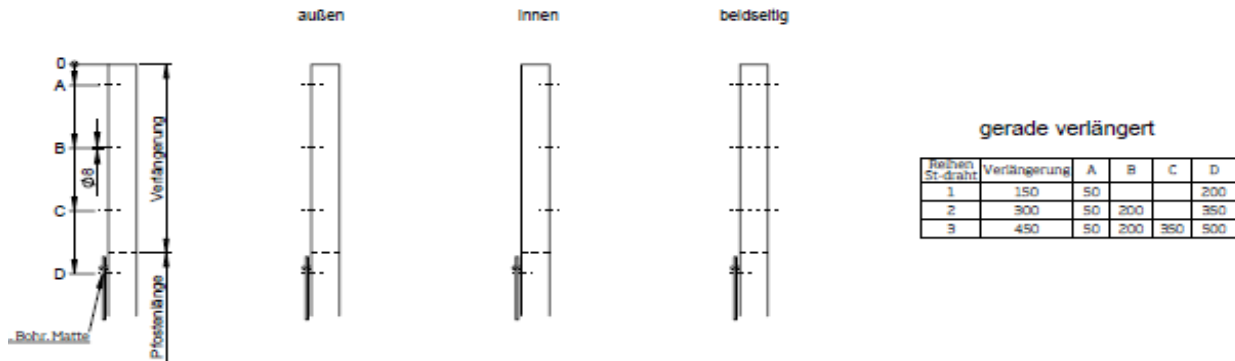

Verlängerung für Pfosten (Profil 60/40/2) incl. Halter

ZAVS13	gerade, 150 mm verlängert, gebohrt für 1 Reihe Stacheldraht, incl. Stacheldrahthalter, feuerverzinkt
ZAVS14	gerade, 300 mm verlängert, gebohrt für 2 Reihen Stacheldraht, incl. Stacheldrahthalter, feuerverzinkt
ZAVS15	gerade, 450 mm verlängert, gebohrt für 3 Reihen Stacheldraht, incl. Stacheldrahthalter, feuerverzinkt
ZAVS16	gerade, 150 mm verlängert, gebohrt für 1 Reihe Stacheldraht, incl. Stacheldrahthalter, feuerverzinkt und RAL beschichtet
ZAVS17	gerade, 300 mm verlängert, gebohrt für 2 Reihen Stacheldraht, incl. Stacheldrahthalter, feuerverzinkt und RAL beschichtet
ZAVS18	gerade, 450 mm verlängert, gebohrt für 3 Reihen Stacheldraht, incl. Stacheldrahthalter, feuerverzinkt und RAL beschichtet