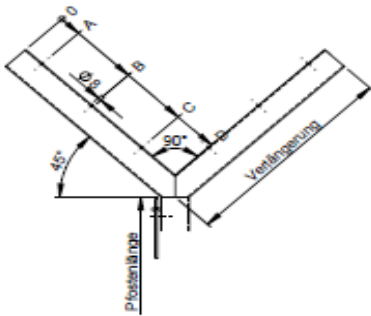

ZAYS01	Y-Form 45° abgewinkelt, 190 mm verlängert, gebohrt für 1 Reihe Stacheldraht, incl. Stacheldrahthalter, feuerverzinkt
ZAYS02	Y-Form 45° abgewinkelt, 340 mm verlängert, gebohrt für 2 Reihen Stacheldraht, incl. Stacheldrahthalter, feuerverzinkt
ZAYS03	Y-Form 45° abgewinkelt, 490 mm verlängert, gebohrt für 3 Reihen Stacheldraht, incl. Stacheldrahthalter, feuerverzinkt
ZAYS04	Y-Form 45° abgewinkelt, 190 mm verlängert, gebohrt für 1 Reihe Stacheldraht, incl. Stacheldrahthalter, feuerverzinkt und RAL beschichtet
ZAYS05	Y-Form 45° abgewinkelt, 340 mm verlängert, gebohrt für 2 Reihen Stacheldraht, incl. Stacheldrahthalter, feuerverzinkt und RAL beschichtet
ZAYS06	Y-Form 45° abgewinkelt, 490 mm verlängert, gebohrt für 3 Reihen Stacheldraht, incl. Stacheldrahthalter, feuerverzinkt und RAL beschichtet

Y-Abwinklung