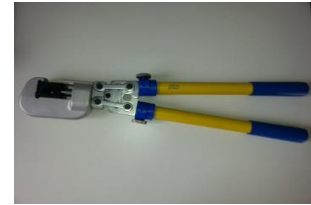

ZU0021	Zange für Flachstabmatten-Endlosverbinder