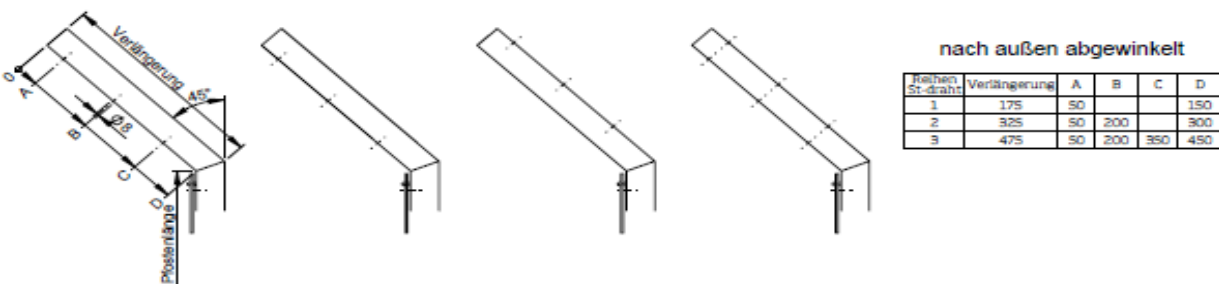

ZAAS01	einseitig 45° abgewinkelt, 150/175 mm verlängert, gebohrt für 1 Reihe Stacheldraht, incl. Stacheldrahthalter, feuerverzinkt
ZAAS02	einseitig 45° abgewinkelt, 300/325 mm verlängert, gebohrt für 2 Reihen Stacheldraht, incl. Stacheldrahthalter, feuerverzinkt
ZAAS03	einseitig 45° abgewinkelt, 450/475 mm verlängert, gebohrt für 3 Reihen Stacheldraht, incl. Stacheldrahthalter, feuerverzinkt
ZAAS04	einseitig 45° abgewinkelt, 150/175 mm verlängert, gebohrt für 1 Reihe Stacheldraht, incl. Stacheldrahthalter, feuerverzinkt und RAL beschichtet
ZAAS05	einseitig 45° abgewinkelt, 300/325 mm verlängert, gebohrt für 2 Reihen Stacheldraht, incl. Stacheldrahthalter, feuerverzinkt und RAL beschichtet
ZAAS06	einseitig 45° abgewinkelt, 450/475 mm verlängert, gebohrt für 3 Reihen Stacheldraht, incl. Stacheldrahthalter, feuerverzinkt und RAL beschichtet