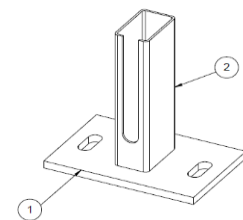

## Bodenplatten

ZABP13	Bodenplatte angeschweißt 100/100/5 mm für Zaunhöhe 630-1000 mm - feuerverzinkt
ZABP14	Bodenplatte angeschweißt 120/120/6 mm für Zaunhöhe 1230-1830 mm - feuerverzinkt
ZABP15	Bodenplatte angeschweißt 150/150/10 mm für Zaunhöhe 2030-2430 mm - feuerverzinkt
ZABP18	Bodenplatte angeschweißt 100/100/5 mm für Zaunhöhe 630-1000 mm - feuerverzinkt + beschichtet RAL
ZABP19	Bodenplatte angeschweißt 120/120/6 mm für Zaunhöhe 1230-1830 mm - feuerverzinkt + beschichtet RAL
ZABP20	Bodenplatte angeschweißt 150/150/10 mm für Zaunhöhe 2030-2430 mm - feuerverzinkt + beschichtet RAL

ZABP25	Aufpreis für angeschweißte L-Winkel-Bodenplatte (Aufpreis auf Bodenplatte)
--------	--

BP0061	Bodenplatte flach zur bauseitigen Montage / Adapter - 150/100/8 mm für Zaunhöhe bis 2030 mm- feuerverzinkt
BP0062	Bodenplatte flach zur bauseitigen Montage / Adapter - 150/100/8 mm für Zaunhöhe bis 2030 mm- feuerverzinkt und RAL 6005 beschichtet
BP0063	Bodenplatte flach zur bauseitigen Montage / Adapter - 150/100/8 mm für Zaunhöhe bis 2030 mm- feuerverzinkt und RAL 7016 beschichtet
BP0064	Bodenplatte flach zur bauseitigen Montage / Adapter - 150/100/8 mm für Zaunhöhe bis 2030 mm- feuerverzinkt und Sonderfarbe beschichtet