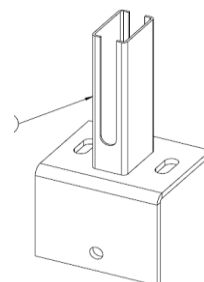

BP0020	Bodenplatte Winkel zur bauseitigen Montage / Adapter - 120/100/100/8 mm - für Zaunhöhe bis 2030 mm- feuerverzinkt
BP0021	Bodenplatte Winkel zur bauseitigen Montage / Adapter - 120/100/100/8 mm - für Zaunhöhe bis 2030 mm- feuerverzinkt und RAL 6005 beschichtet
BP0022	Bodenplatte Winkel zur bauseitigen Montage / Adapter - 120/100/100/8 mm - für Zaunhöhe bis 2030 mm- feuerverzinkt und RAL 7016 beschichtet
BP0023	Bodenplatte Winkel zur bauseitigen Montage / Adapter - 120/100/100/8 mm - für Zaunhöhe bis 2030 mm- feuerverzinkt und Sonderfarbe beschichtet